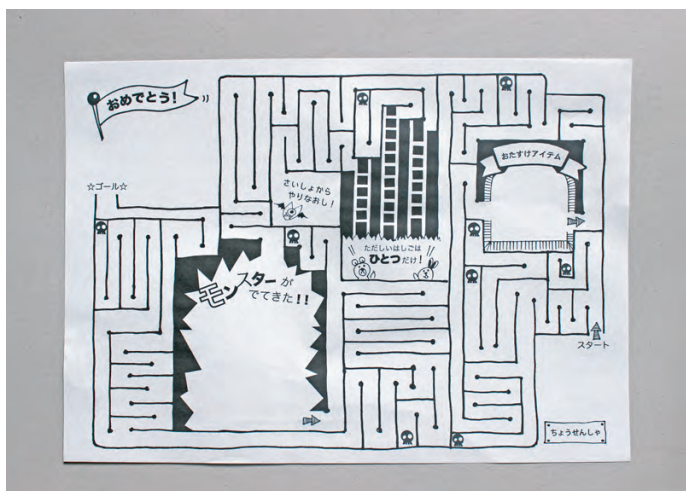

スミセイアフタースクールプロジェクト おえかきめいろ

おえかきめいろ

① ふつうのかみにいんさつしてください。

② 『ちょうせんしゃ』『おたすけアイテム』『モンスター』『ゴールのごほうび』のえを、じぶんでかんがえてかいたら、めいろスタート！

☆ くいしんぼうのモンスターなら、おかしをあげたら よろこぶよ！
なきむしのモンスターなら、ハンカチをあげて なぐさめてあげよう！

☆ えをかいてから、おともだちと こうかんしてあそぶのも たのしいよ。