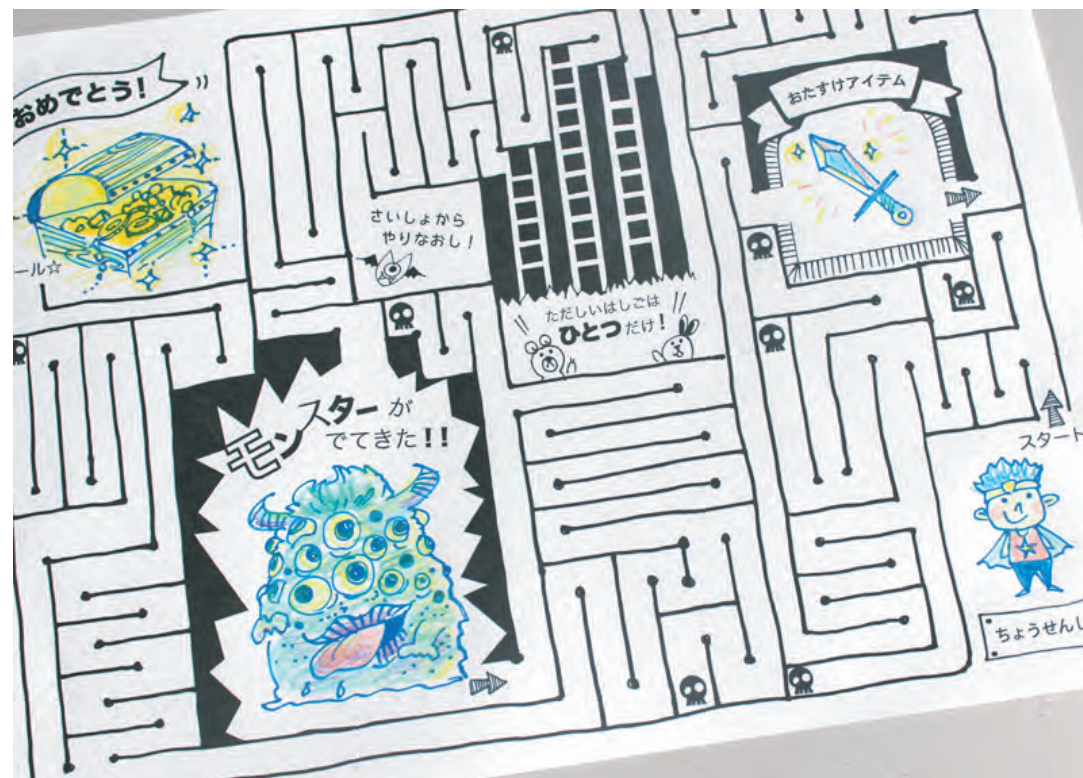

スミセイアフタースクールプロジェクト おえかきめいろ

おえかきめいろ

① ふつうのかみにいんさつしてください。

② 『ちょうせんしゃ』『おたすけアイテム』『モンスター』『ゴールのごほうび』のえを、じぶんでかんがえてかいたら、めいろスタート！

☆ くいしんぼうのモンスターなら、おかしをあげたら よろこぶよ！
なきむしのモンスターなら、ハンカチをあげて なぐさめてあげよう！

☆ えをかいてから、おともだちと こうかんしてあそぶのも たのしいよ。